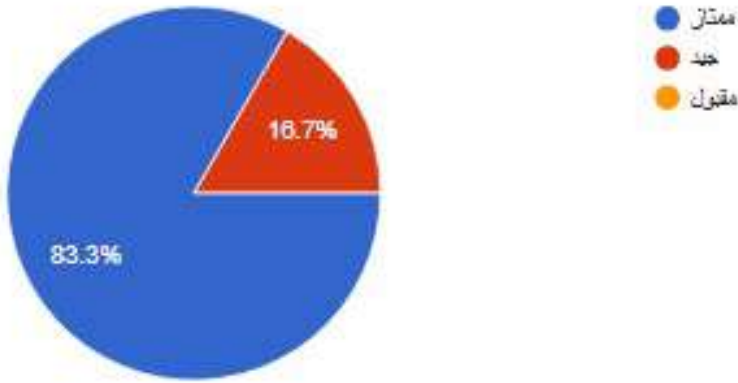

مسح الرسم البياني

ما مدى التحفيز غير المادي من قبل مديرك في زيادة إنتاجيتك

6 ردود

مسح الرسم البياني

كيف ترى عمل الادارة التنفيذية وتعاملهم مع العاملين في الجمعية

6 ردود

نسخ الرسم البياني

ما مدى رضاك عن الجمعية