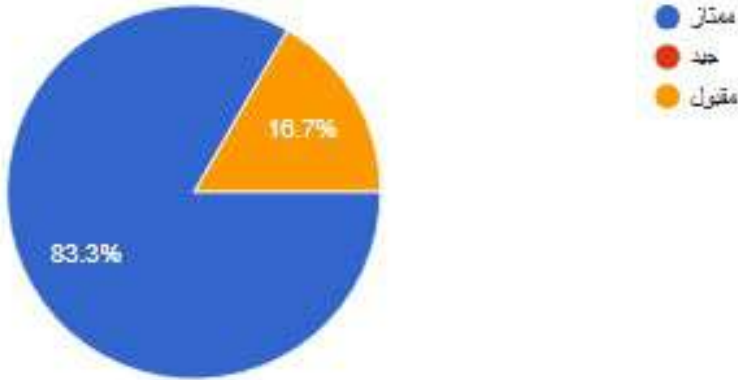

مسح الرسم البياني

ما مدى التحفيز غير المادي من قبل مديرك في زيادة إنتاجيتك

6 ردود

مسح الرسم البياني

كيف ترى عمل الادارة التنفيذية وتعاملهم مع العاملين في الجمعية

6 ردود

نسخ الرسم البياني

ما مدى رضاك عن الجمعية